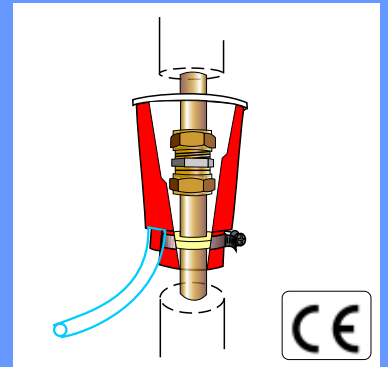

VUODONILMAISIJA

Uudisrakennuksiin ja saneerauskohteisiin

Nopea ja varma asennus.

Uusi epäkeskokiinnitys, joka on kehitetty yhteistyössä LVI-ammattilaisten kanssa.

Sopii erityisesti ahtaisiin hormoneihin tehtäviin putki-asennuksiin.

Pienellä investoinnilla isot säästöt tulevaisuudessa.

- VUODONILMAISIJA (kupariputkelle)
12-15 mm Lvi-No: 4579160
18-22 mm Lvi-No: 4579161
28-35 mm Lvi-No: 4579162
42-54-64 mm Lvi-No: 4579166
76,1-88,9-108 Lvi-No: 4579180
(komposiittiputkelle)
16-20 mm Lvi-No: 4579167
25-26-32 mm Lvi-No: 4579168
40-50-63 mm Lvi-No: 4579169
75-90-110 mm LVI-No: 4579181
MUOVILETKU 50 m
Lvi-No: 4579164
PEITELEVY 85 mm x 55 mm
Lvi-No: 4579163
(teräsputkelle)
42.4-48.3-60.3 mm
Lvi-No: 4579182
VUODONILMAISIJA
(teräsputkelle)
26.9 mm
Lvi-No: 4579183
VUODONILMAISIJA
(teräsputkelle)
114.3-139.7 mm
Lvi-No: 4579184