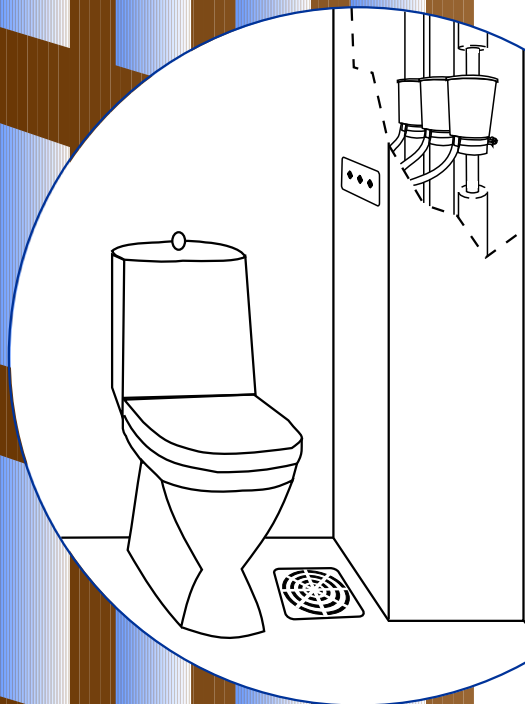

VUODONILMAISIJA

Uudisrakennuksiin ja saneerauskohteisiin

Nopea ja varma asennus.

Uusi epäkeskokiinnitys, joka on kehitetty yhteistyössä LVI-ammattilaisten kanssa.

Sopii erityisesti ahtaisiin hormoneihin tehtäviin putki-asennuksiin.

Pienellä investoinnilla isot säästöt tulevaisuudessa.

- VUODONILMAISIJA (kupariputkelle)
12-15 mm Lvi-No: 4579160
18-22 mm Lvi-No: 4579161
28-35 mm Lvi-No: 4579162
42-54-64 mm Lvi-No: 4579166
76,1-88,9-108 Lvi-No: 4579180
(komposiittiputkelle)
16-20 mm Lvi-No: 4579167
25-26-32 mm Lvi-No: 4579168
40-50-63 mm Lvi-No: 4579169
75-90-110 mm LVI-No: 4579181
MUOVILETKU 50 m
Lvi-No: 4579164
PEITELEVY 85 mm x 55 mm
Lvi-No: 4579163
(teräsputkelle)
42.4-48.3-60.3 mm
Lvi-No: 4579182
VUODONILMAISIJA
(teräsputkelle)
26.9 mm
Lvi-No: 4579183
VUODONILMAISIJA
(teräsputkelle)
114.3-139.7 mm
Lvi-No: 4579184